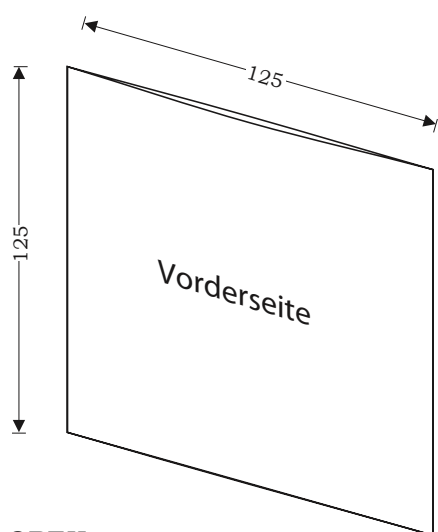

Produktspezifikation

<p>Stecktasche 12 cm</p>	<p>Material: 200g/qm GC1 Karton Veredelung: Dispersionslack offenes Format: 250,0 x 157,0 mm (ohne Beschnitt) geschl. Format: 125,0 x 1,0 x 125,0 mm</p>
-------------------------------------	---

 = 3 mm Beschnitt | >> Bitte beachten Sie unbedingt unsere Datenanlieferungsspezifikationen auf www.pallas-group.de unter „Service“.

Öffnung **OBEN**:
 Fuß-an-Fuß-Stellung
 Druckbildstellung entsprechend anpassen

Öffnung **RECHTS**:
 Rücken-an-Rücken-Stellung
 Druckbildstellung entsprechend anpassen