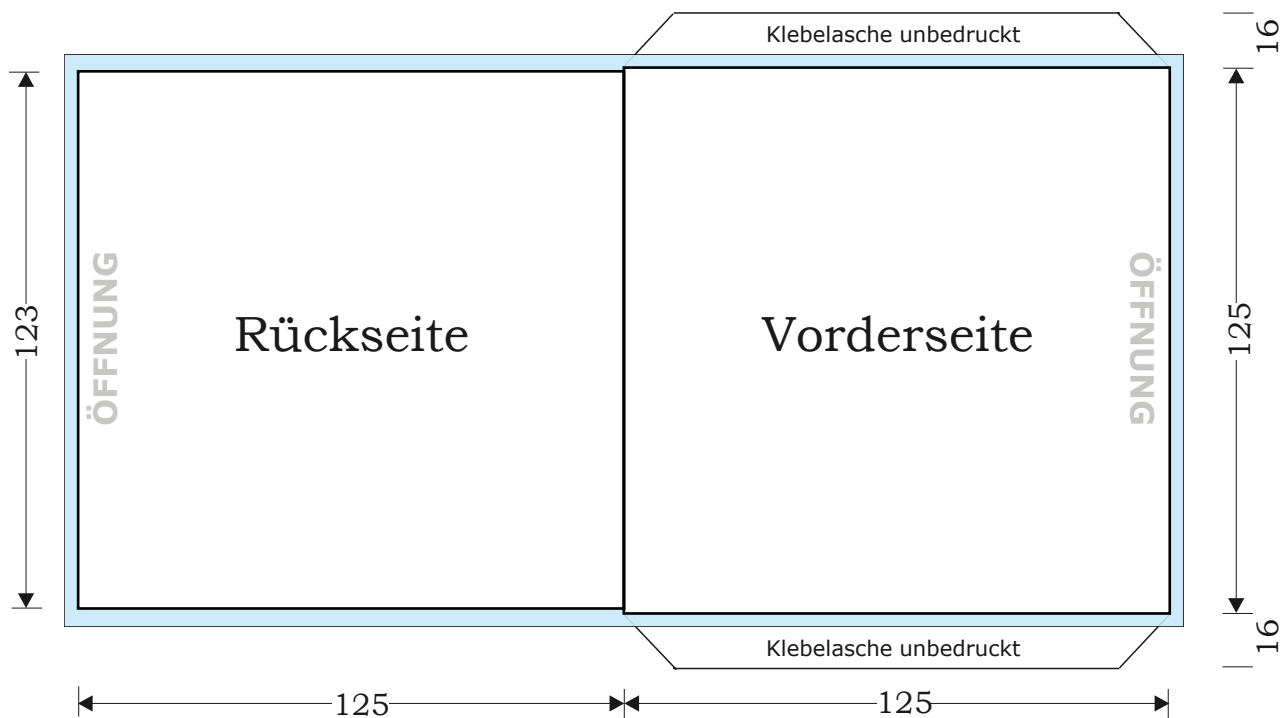

Produktspezifikation

<p>Stecktasche 12 cm</p>	<p>Material: 200g/qm GC1 Karton Veredelung: Dispersionslack offenes Format: 250,0 x 157,0 mm (ohne Beschnitt) geschl. Format: 125,0 x 1,0 x 125,0 mm</p>
-------------------------------------	---

 = 3 mm Beschnitt | >> Bitte beachten Sie unbedingt unsere Datenanlieferungsspezifikationen auf www.pallas-group.de unter „Service“.

Öffnung **OBEN**:
 Fuß-an-Fuß-Stellung
 Druckbildstellung entsprechend anpassen

Öffnung **RECHTS**:
 Rücken-an-Rücken-Stellung
 Druckbildstellung entsprechend anpassen