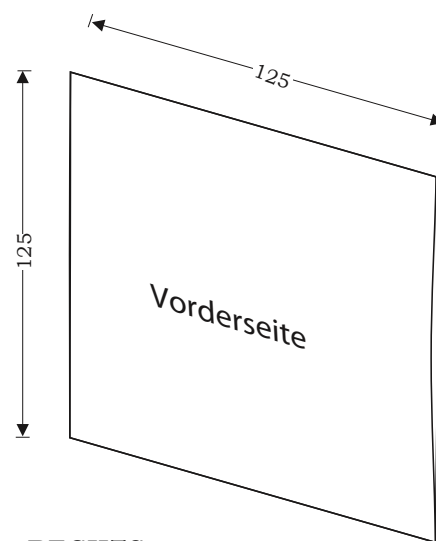

Produktspezifikation

<p>Stecktasche 12 cm</p>	<p>Material: 200g/qm GC1 Karton Veredelung: Dispersionslack offenes Format: 250,0 x 157,0 mm (ohne Beschnitt) geschl. Format: 125,0 x 1,0 x 125,0 mm</p>
-------------------------------------	---

 = 3 mm Beschnitt | >> Bitte beachten Sie unbedingt unsere Datenanlieferungsspezifikationen auf www.pallas-group.de unter „Service“.

Öffnung **OBEN**:
 Fuß-an-Fuß-Stellung
 Druckbildstellung entsprechend anpassen

Öffnung **RECHTS**:
 Rücken-an-Rücken-Stellung
 Druckbildstellung entsprechend anpassen